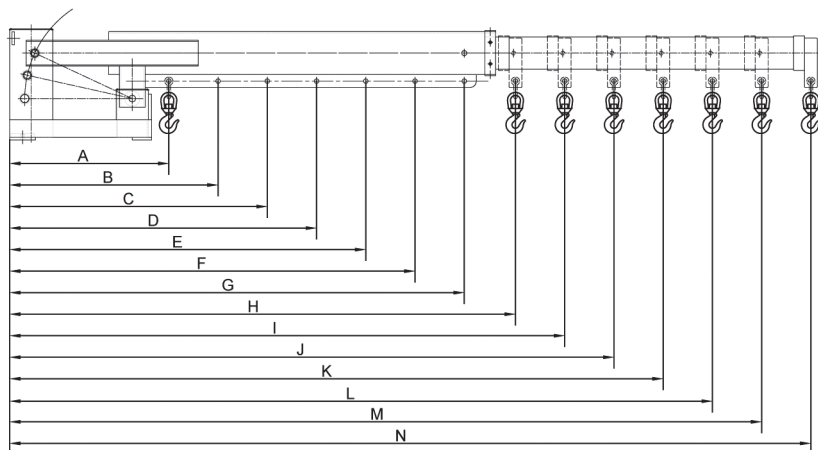

AR-E30 | Truckkran, 596-3000 kg

Praktisk truckkran för tunga lyft där det normalt är svårt att komma intill. Kranen är ställbar i höjd upp till 40° och når 3726 mm i sitt yttersta läge.

MK25 | Gaffelkrok, 2500 kg

Förvandlar en gaffellyft till mobil kran. Justerbar längs gafflarnas längd och säkrar gafflarna med skruvar. Krok är länkad samt utrustad med säkerhetspär. Vikt 25 kg. Max gaffeldimension 148 x 60 mm.

TEKNISK INFORMATION

Art.nr	AR-E30													
Positioner	A	B	C	D	E	F	G	H	I	J	K	L	M	N
Längd (mm)	740	969	1198	1427	1656	1885	2114	2352	2581	2810	3039	3268	3497	3726
Kapacitet (kg)	3000	2291	1853	1556	1341	1178	1050	944	860	790	730	679	635	596
Pris														