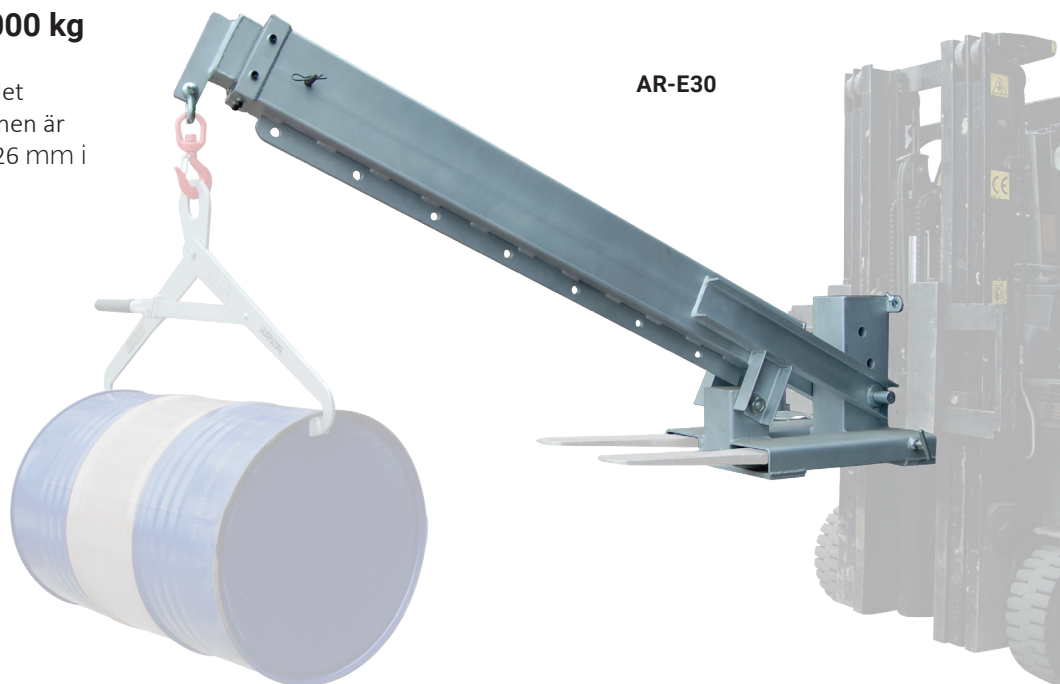

AR-E30 | Truckkran, 596-3000 kg

Praktisk truckkran för tunga lyft där det normalt är svårt att komma intill. Kranen är ställbar i höjd upp till 40° och når 3726 mm i sitt yttersta läge.

MK25 | Gaffelkrok, 2500 kg

Förvandlar en gaffellyft till mobil kran. Justerbar längs gafflarnas längd och säkrar gafflarna med skruvar. Krok är länkad samt utrustad med säkerhetspär. Vikt 25 kg. Max gaffeldimension 148 x 60 mm.